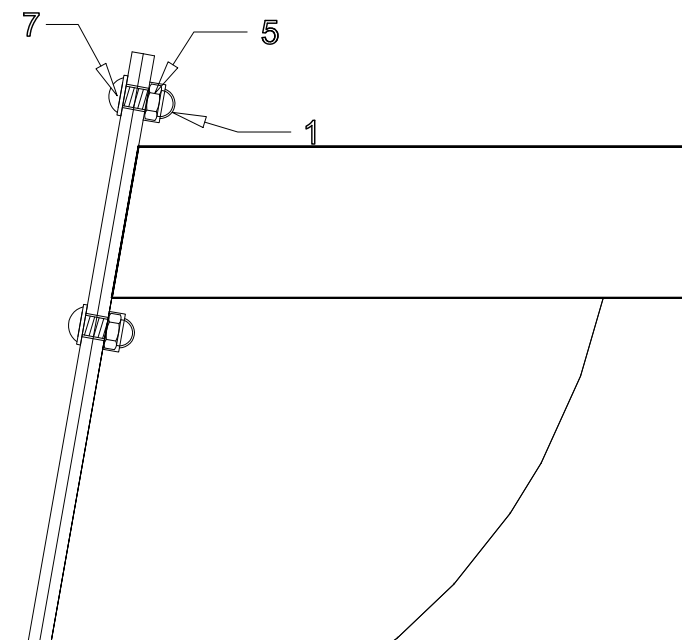

Parts list		
POS	PART. NO	NAME/DIMENSION
1	LE 16530	M10 Cap
2	LE 16250	10x60mm A2 DIN 571
3	LE 16215	M10x90mm A2 DIN 933
4	LE 16156	M10 A2 DIN 125A
5	LE 16104	M10 A2 DIN 985
6	LE 16556	DPC 42 - Ø38mm
7	LE 16080	M10x25mm A2 DIN 7380